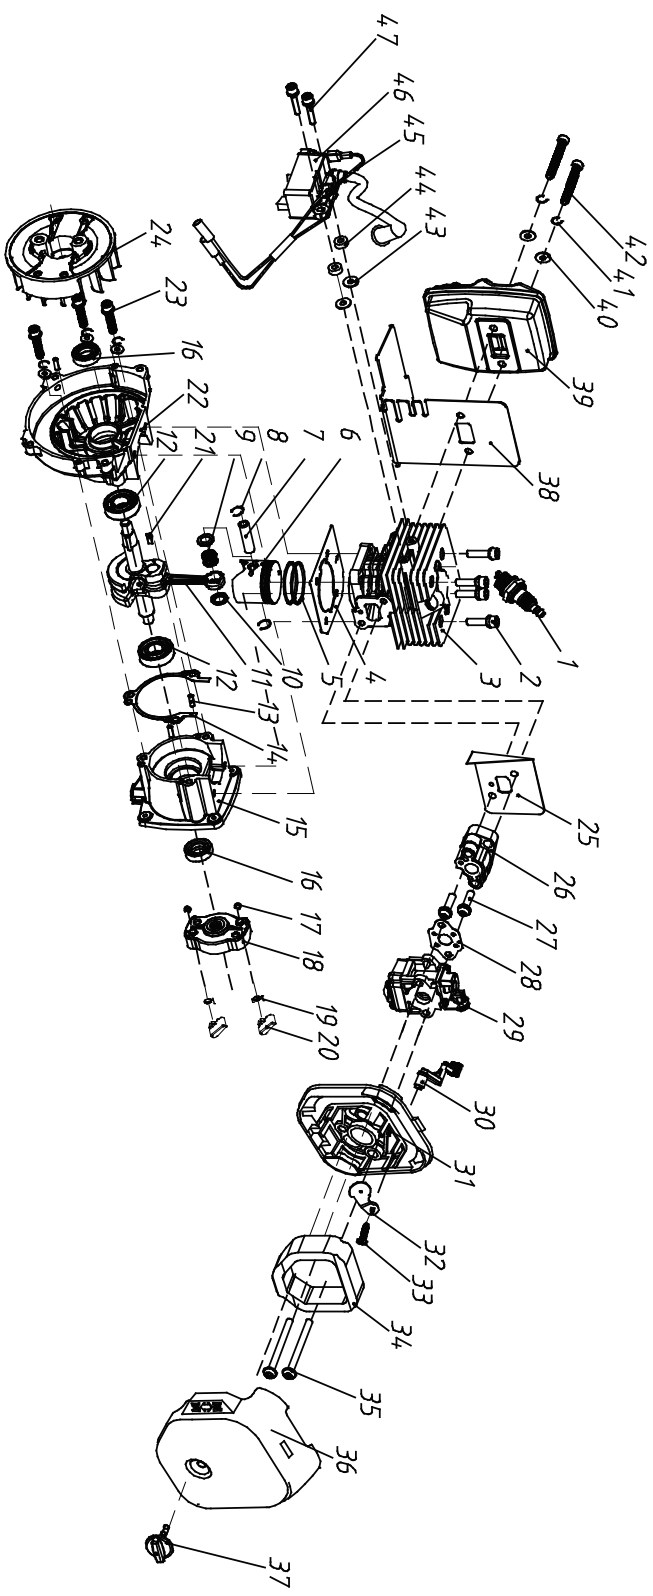

## MOTORE SOFFIATORE/ASPIRATORE EBV260BN (1E34FBN) FIG.1

RIF. Ser.No.	CODICE Erp No.	DESCRIZIONE Part Name	Q.TA Qty
1	CG3480	candela RCJ6Y Spark plug RCJ6Y	1
2	CG5711	vite M5x20 Bolt M5X20	4
3	CG0956	cilindro Cylinder	1
4	CG7431	guarnizione cilindro Gasket.cylinder	1
5	CG0508	fasce elastiche Ring.piston	2
6	CG6457	pistone Piston	1
7	CG0513	spinotto pistone 8x28 Pin.piston 8X28	1
8	CG4555	fermo spinotto Ring_snap	2
9	CG0498	gabbia a rulli 8x11x9 Needle bearing	1
10	CG3355	distanziale gabbia a rulli Washer.thrust	2
11	CG4653	albero motore Crank shaft assy	1
12	CG0473	cuscinetto 6001 Bearing 6001/P5	2
13	CG4567	spina centraggio 3x10 PIN B3X10	2
14	CG7433	guarnizione carter motore Gasket.crankcase	1
15	CG7438	carter motore lato avviamento Rear crankcase	1
16	CG0047	paraolio 12x22x7 Oil seal 12X22X7	2
17	CG6074	anello seeger Stop ring	2
18	CG6468	supporto cricchetti Starter pulley	1
19	CG5774	molla cricchetti Starter pawl spring	2
20	CG8575	cricchetti Starter pawl	2
21	CG4562	chiavetta 3x3,7x12 Woodruff key	1
22	CG7437	carter motore lato volano Front crankcase	1
23	CH4373	vite M5x30 Bolt M5X30	3
24	CG1957	volano Rotor	1
25	CG6144	guarnizione collettore Gasket.insulator	1
26	CG0377	collettore Insulator	1
27	CG1848	vite M5x20 Bolt assy M5X20	2