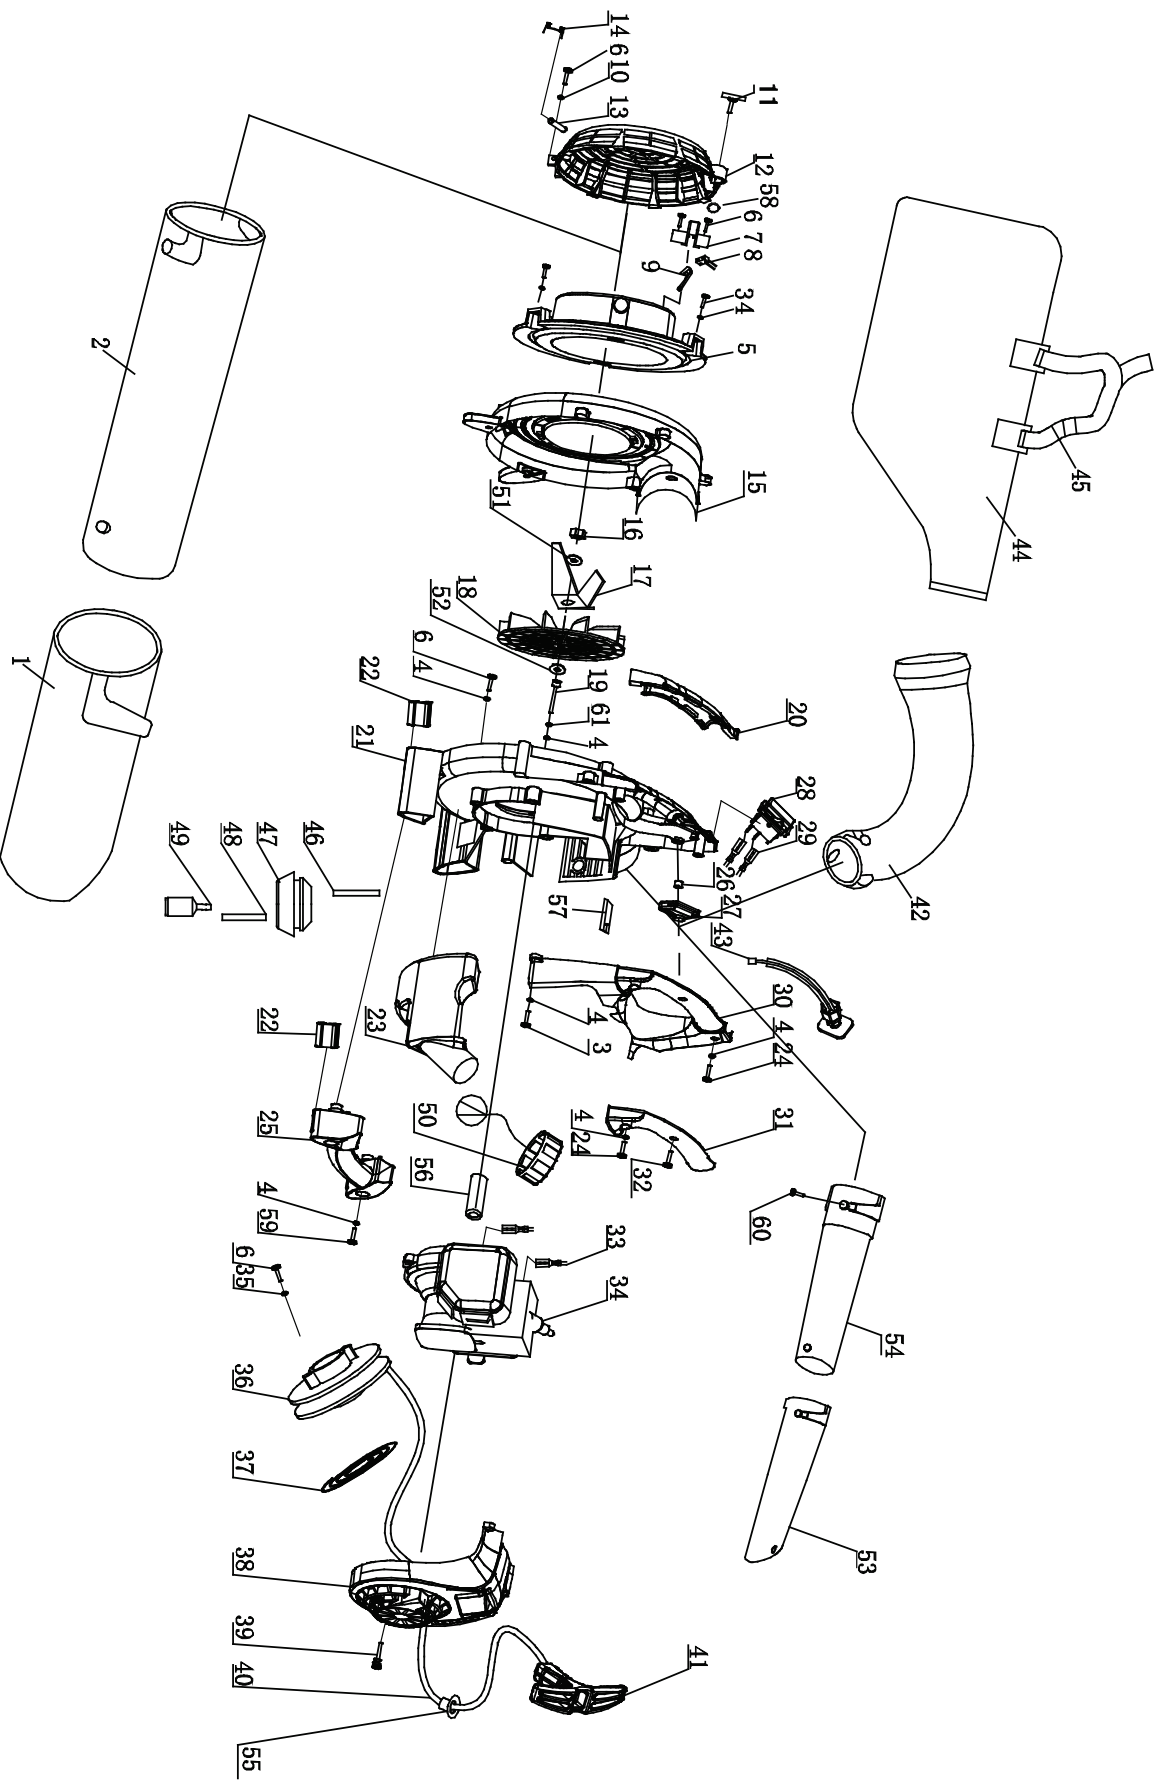

SOFFIATORE/ASPIRATORE EBV260BN (FIG.2)

LISTA PARTI SOFFIATORE/ASPIRATORE EBV260BN (FIG.2)

RIF. Ser.No.	CODICE Erp No.	DESCRIZIONE Part Name	Q.TA Qty
2-1	CG5307	TUBO ASPIRAZIONE 1 INHALE PIPE NO.1	1
2-2	CG5308	TUBO ASPIRAZIONE 2 INHALE PIPE NO.2	1
2-3	CG4342	VITE M5x16 SCREW M5x16	14
2-4	CG6536	RONDELLA 5 WASHER 5	24
2-5	CG5318	COPERCHIO DI CONNESSIONE CONNECT COVER	1
2-6	CG4388	VITE M5x10 SCREW M5x10	6
2-7	CG5315	CONNETTORE COPERCHIO SIC. CONNECTER SAFETY COVER	1
2-8	CG5299	INTERRUTTORE DI SICUREZZA SAFETY SWITCH	1
2-9	CG5310	PULSANTE CONNESSIONE BUTTON CONNECTER	1
2-10	CG4263	RONDELLA 6 WASHER 6	1
2-11	CG1000	VITE COPERCHIO SCREW	1
2-12	CG5313	COPERCHIO VENTOLA FAN NET COVER	1
2-13	CG5282	SPINOTTO COPERCHIO VENTOLA WREST SPRING SHAFT	1
2-14	CG5281	MOLLA COPERCHIO VENTOLA WREST SPRING	1
2-15	CG5312	COCLEA POSTERIORE REAR COCHLEA CASS	1
2-16	CG4243	DADO M8x1 NUT M8x1	1
2-17	CG4111	COLTELLO SHATTER TOOTH	1
2-18	CG5317	VENTOLA IMPELLER	1
2-19	CG4373	VITE M5x30 SCREW M5x30	4
2-20		GOMMA IMPUGNATURA SX LEFT HANDLE RUBBER COVER	1
2-21	CG5311	COCLEA ANTERIORE FRONT COCHLEA CASE	1
2-22	CG5283	GOMMINO ANTIVIBRANTE PEDESTAL	4
2-23	CG5316	SERBATOIO MISCELA FUEL TANK	1
2-24	CG3310	VITE M5x20 SCREW M5x20	2
2-25	CG5304	IMPUGNATURA INFERIORE LOWER HANDLE	1

RIF. Ser.No.	CODICE Erp No.	DESCRIZIONE Part Name	Q.TA Qty
2-26	CG5280	PERNO LEVA ACCELERATORE THROTTLE LEVER SHAFT	1
2-27	CG5305	LEVA ACCELERATORE THROTTLE LEVER HANDLE	1
2-28	CG5292	PULSANTE STOP STOP SWITCH COMP	1
2-29	CG5295	CAVO STOP SHORT STOP WIRE	2
2-30	CG5303	IMPUGNATURA SUPERIORE UPPER HANDLE	1
2-31	CG5285	GOMMA IMPUGNATURA DX RIGHT HANDLE RUBBER COVER	1
2-32	CG6622	VITE 4,2x10 ST4.2x10	1
2-33	CG0957	CAVO STOP STOP WIRE	1
2-34		MOTORE GASOLINE ENGINE	1
2-35	CG4109	RONDELLA WASHER	1
2-36	CG5349	PULEGGIA AVVIAMENTO STARTER ROPE REEL	1
2-37	CG8973	MOLLA PULEGGIA AVVIAMENTO COLE SPRING	1
2-38	CG7032	CARTER AVVIAMENTO VOLUTE CASE	1
2-39	CG4483	VITE M5x30 SCREW M5x30	3
2-40	CG3517	FUNE AVVIAMENTO STARTER ROPE	1
2-41	CG6265	IMPUGNATURA AVVIAMENTO STARTER HANDLE	1
2-42	CG5309	TUBO SACCO RACCOLTA TAIL PIPE	1
2-43	CG5296	CAVO GAS THROTTLE WIRE COMP	1
2-44	CG5293	SACCO RACCOLTA LEAVES ASSY	1
2-45	CG5294	CINGHIONE HARNES ASSY	1
2-46	CG8600	TUBO RITORNO MISCELA (L=70) RETURN FUEL PIPE(L=70)	1
2-47	CG0709	GOMMINO PASSATUBO MISCELA FUEL PIPE RUBBER BUNG	1
2-48	CG2718	TUBO MISCELA (L=220) INLET FUEL PIPE(L=220)	1
2-49	CG0554	FILTRO MISCELA FILTER CLEANER	1
2-50	CG6632	TAPPO SERBATOIO LID ASSY	1